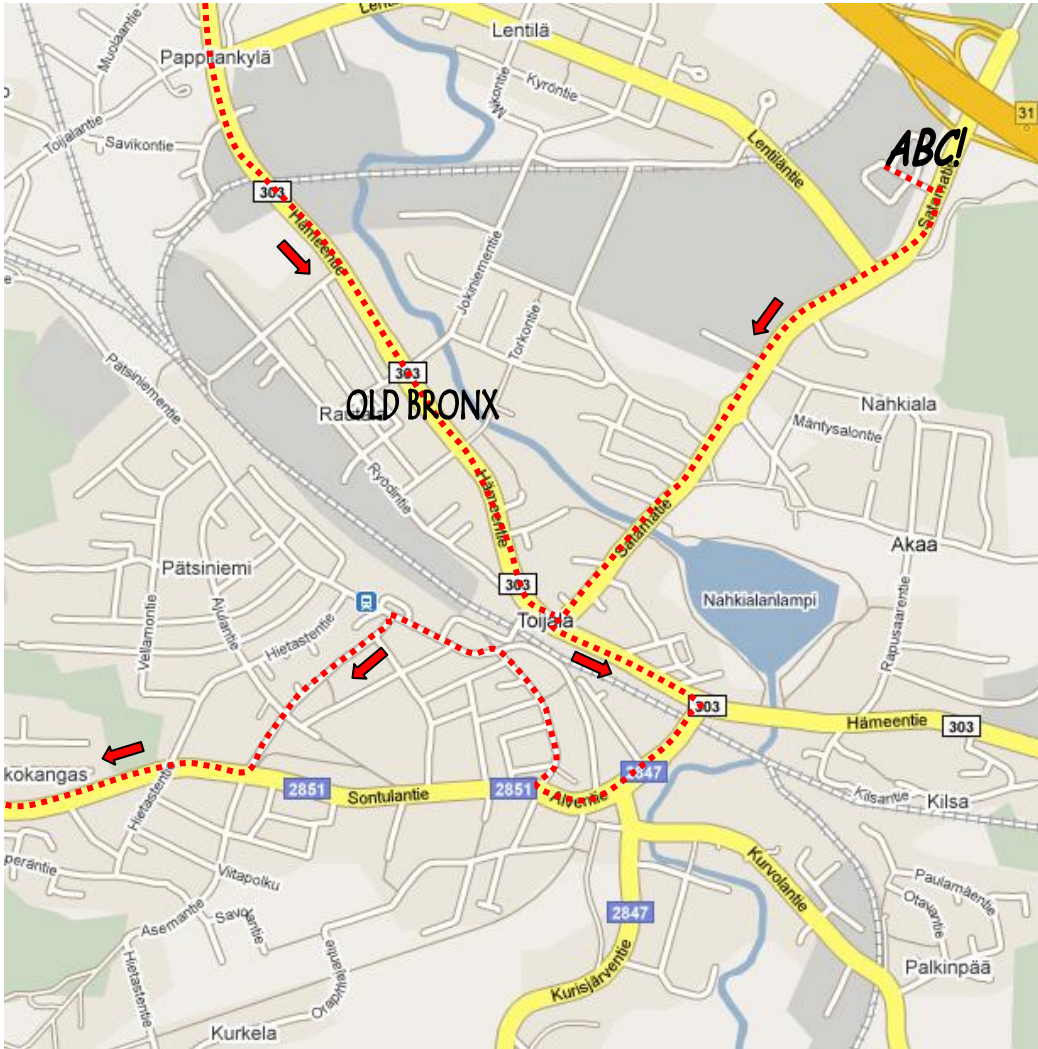

29.5.2010
REITTIKARTTA

Yhteisajelu starttaa
ABC:n pihasta noin klo 17.30

Letka kulkee Toijalan keskustan
kautta Sontulantielle, josta
ajellaan maisemareittiä Viialaan
ja tietä 303 takaisin ABC:lle

Huoltoauto: 040-8366634 / Pete

TOIJALA

VIIALA