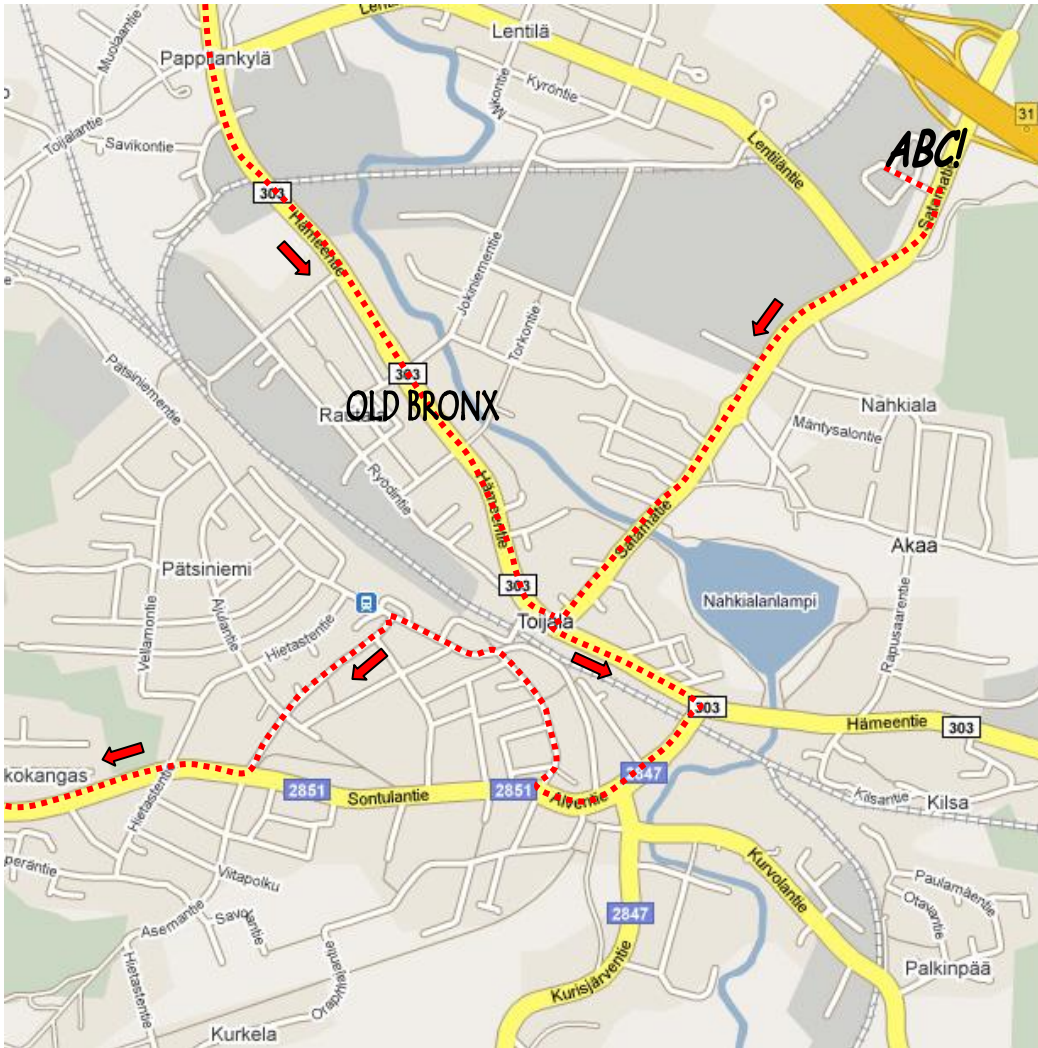

18.9.2010
REITTIKARTTA

Yhteisajelu starttaa
ABC:n pihasta noin klo 17.30

Letka kulkee Toijalan keskustan
kautta Sontulantielle, josta
ajellaan maisemareittiä Viialaan
ja tietä 303 takaisin ABC:lle

Huoltoauto: 040-8366634 / Pete

TOIJALA

VIIALA